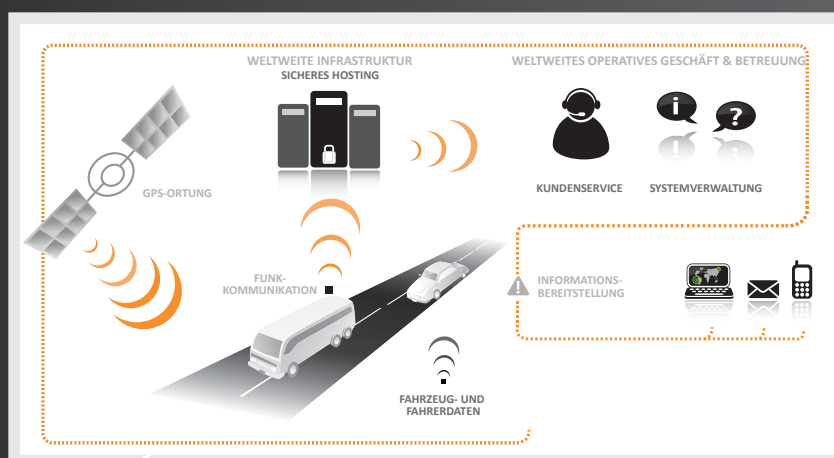

FM-WEB

Ein interaktives Internetportal, mit dem Fuhrparkmanager zu jeder Zeit, an jedem Ort in Echtzeit Zugriff auf ihre Fahrzeuge haben.

Einführung

FM-Web ist ein einfach aufgebautes und leicht zu verwendendes Informations- und Ortungsportal für Fuhrparkmanager, das diesen dabei hilft, Fahrzeuge und Fahrer effizienter zu verwalten.

Systeme zum Fahrzeugflotten-Management liefern eine Vielzahl an komplexen Daten zur Position, zum Status und zu den Betriebskosten von Fuhrparks. FM-Web ist ein interaktives Internetportal, das Zugang zu diesen komplexen Informationen auf unkomplizierte, leicht zu verwendende und sinnvolle Weise bietet. Durch den Gebrauch von FM-Web können Fuhrparkmanager Verbesserungspotenziale schnell identifizieren und ihre Zeit und Anstrengungen darauf verwenden, Verbesserungen innerhalb ihres operativen Geschäfts umzusetzen. Ganz gleich ob die Motivation darin besteht, Wartungskosten zu verringern, die Kraftstoffeffizienz zu verbessern oder die Sicherheit des Fahrers zu erhöhen - FM-Web ist ein flexibles Werkzeug, das betriebswirtschaftliche Veränderungen ermöglicht.

Das Kernstück von FM-Web sind hochmoderne Ortungsansichten, sowohl live als auch historisch, doch der entscheidende Nutzen von FM-Web besteht in seiner Integration mit MiX Insight Reports™, das einfachen Zugriff auf Fuhrparkmanagementdaten über eine intuitive und anwenderfreundliche Schnittstelle bietet.

Wie funktioniert es?

FM-Web ist das Internet-basierte Portal zur Flottenmanagementlösung von MiX Telematics und bietet dem Fuhrparkmanager direkt verfügbare Fahrzeug- und Fahrerinformationen zu jeder Zeit, an jedem Ort. Der Informationsfluss erfolgt vom Fahrzeug über eine sichere Hosting-Infrastruktur zu FM-Web. Die Daten können auch über E-Mail oder auf einem Mobiltelefon bereitgestellt werden.